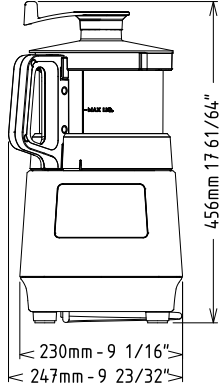

Ön

Yan

EI = Elektrik bağlantısı

Üst

Elektrik:

Voltaj:	220-240 V/1N ph/50 Hz
Elektrik gücü max:	0.5 kW
Toplam Watt:	0.5 kW

Kapasite:

Performans (...kadar):	0 kg/Çevrim
Kapasite:	2.6 Litre

Temel bilgiler:

Dış boyutlar, Genişlik:	247 mm
Dış boyutlar, Derinlik:	328 mm
Dış boyutlar, Yükseklik:	456 mm
Ambalajlı ağırlık:	15.7 kg
Et kıyma kapasitesi:	0 kg
Mayonez hazırlama kapasitesi:	0 kg
Hamur hazırlama kapasitesi:	0 kg