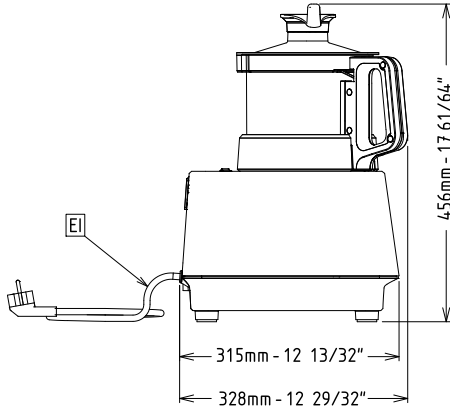

Yan

EI = Elektrik bağlantısı

Üst