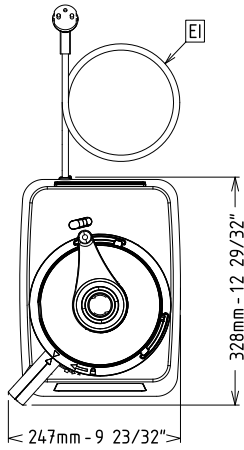

Ön

Yan

EI = Elektrik bağlantısı

Üst

**Elektrik:**

Voltaj:	220-240 V/1N ph/50 Hz
Elektrik gücü max:	0.5 kW
Toplam Watt:	0.5 kW

Kapasite:

Performans (...kadar):	0 kg/Çevrim
Kapasite:	2.6 Litre

Temel bilgiler:

Dış boyutlar, Genişlik:	247 mm
Dış boyutlar, Derinlik:	328 mm
Dış boyutlar, Yükseklik:	456 mm
Ambalajlı ağırlık:	15.7 kg
Et kıyma kapasitesi:	0 kg
Mayonez hazırlama kapasitesi:	0 kg
Hamur hazırlama kapasitesi:	0 kg